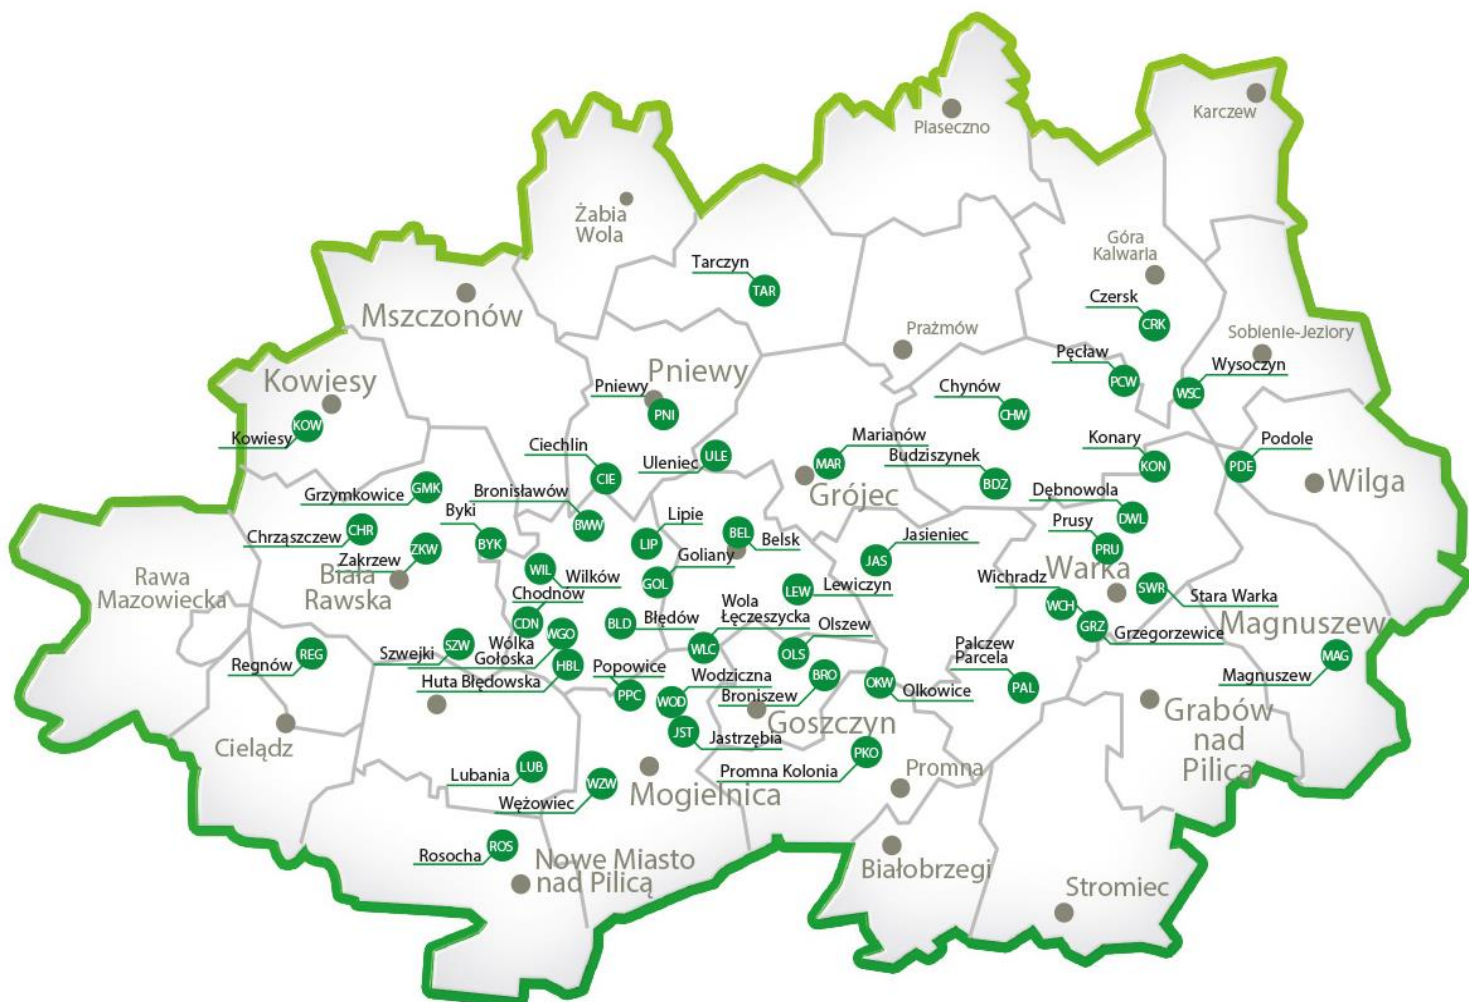

## **Region grójecko-warecki :**

1. Tarczyn – TAR
2. Pniewy – PNI
3. Uleniec – ULE
4. Ciechlin – CIE
5. Bronisławów – BWW
6. Lipie – LIP
7. Goliany – GOL
8. Wilków – WIL
9. Czersk – CRK
10. Pęcław – PCW
11. Wysoczyn – WSC
12. Konary – KON
13. Podole – PDE
14. Dębnowola – DWL
15. Prusy – PRU
16. Stara Warka – SWR
17. Grzegorzewice – GRZ
18. Magnuszew – MAG
19. Palczew Parcela – PAL
20. Olkowice – OKW
21. Promna Kolonia – PKO
22. Broniszew – BRO
23. Jastrzębia – JST
24. Wodiczna – WOD
25. Olszew – OLS
26. Wola Łęczeszycza – WLC
27. Belsk – BEL
28. Lewiczyn – LEW
29. Jasieniec – JAS
30. Budziszyn – BDZ
31. Marianów – MAR
32. Chynów – CHW
33. Błędów – BLD

34. Popowice – PPC
35. Rosocha – ROS
36. Wężowiec – WZW
37. Lubania – LUB
38. Regnów – REG
39. Kowiesy – KOW
40. Grzymkowice – GMK
41. Chrząszczew – CHR
42. Zakrzew – ZKW
43. Byki – BYK
44. Chodnów – CDN
45. Wólka Gołoska – WGO
46. Szwejki – SZW
47. Huta Błędowska – HBL

## **Polska**

1. Grudziądz – GRU
2. Wierzchucice – WTE
3. Białośliwie – BIA
4. Śmitowice – SMI
5. Brzozowiec – GGG
6. Żurawieniec – ZUR
7. Wójtostwo – WTO
8. Dębe – DBE
9. Rybno – RYB
10. Zakalinki – ZAK
11. Kompina – KMP
12. Sompolinek – SPL
13. Mostki Kujawskie – MKU
14. Rudniczek – RUD
15. Rogów – ROG
16. Trzebnica – TRZ
17. Kamień – KAM
18. Nowodwór – NOW
19. Polubicze – POL
20. Piotrowice Małe – PIO
21. Las Dębowy – LAS
22. Granica – GRA
23. Wandalin – WAN
24. Wojciechów – WOJ
25. Chruślina – CRU
26. Horodyszczce – HOR
27. Świątniki – STK
28. Lenarczyce – LEN
29. Gorzyczany – GOR
30. Gołębiów – GBW
31. Łysotaje – LYS