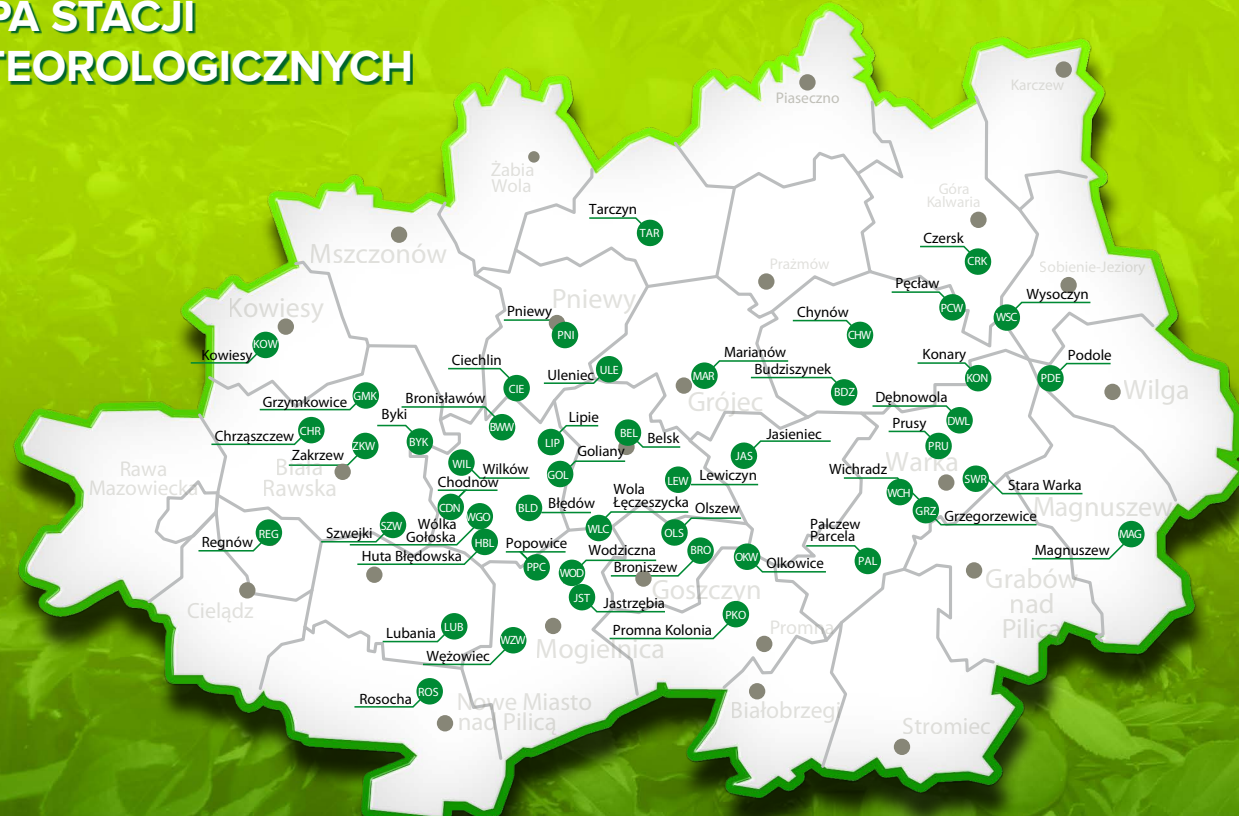

AGROSIMEX

MAPA STACJI METEOROLOGICZNYCH

Info-Karta

INSTRUKCJA UŻYTKOWNIKA

Wybierz stację najbliższą Twojemu sadu, aby komunikaty były jak najbardziej dopasowane do warunków panujących w Twoim regionie. Podczas rejestracji podaj trzyliterowy kod stacji.

pod patronatem:
INSTYTUT AGRONOMICZNY FERTICO